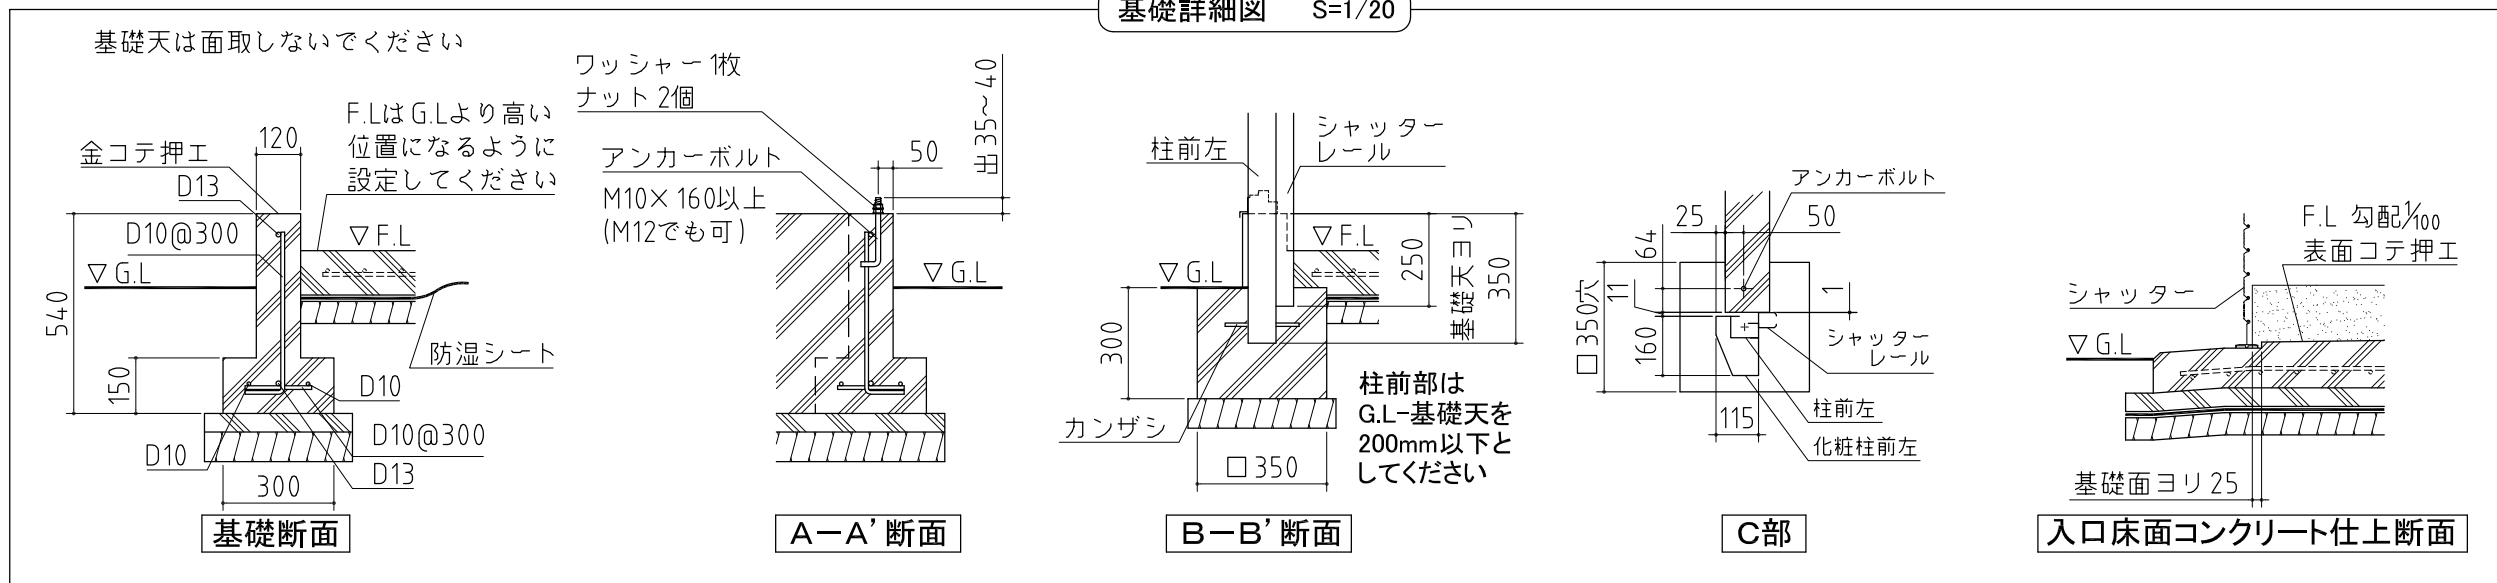

⚠ 注意
アンカーボルトは布基礎芯ではありません。

×・・・アンカーボルト位置を示す。

基礎詳細図 S=1/50

基礎参考図 <縮尺> S=1/50
～一般型・多雪型・豪雪型～

機種名 DM-2226HD□

※機種名の□はTypeによって表記が異なります。
AまたはBが入ります。

※寒冷地等は地域の实情に合わせた基礎にしてください。